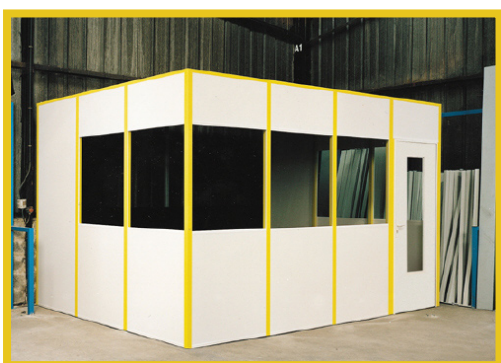

BOCOS® BUDGET-UNITS IN BEELD

Wij willen u graag 'n handje helpen uw ruimtes effectiever te benutten.

Bocos® Budget-unit, werk- & kantine-cabines.

Voor comfortabel werken, roken of ontspannen.

Verrassende oplossingen, voor 'n beter gebruik van de ruimte. Met een Budget-Unit kan in grote ruimtes snel een werkcabine met een comfortabel werkklimaat worden gecreëerd. De Bocos® Budget-Unit combineert werkcomfort met 'n effectief gebruik van dure ruimte.

Leverbaar als bouw pakket of compleet gemonteerd. Uitermate degelijk, ronduit voordelig en snel geplaatst en aan te passen. Demontabel en verplaatsbaar

Bocos® werk-cabines zijn vooral geschikt als :

- Fabriekskantoor,
- Laboratorium,
- Test- of meetruimte,
- Magazijnruimte,
- Technische -ruimte,
- Rookruimte,
- Overblijf- en schaftruimte,
- Kantine,
- Sorteerruimte, etc.

	ral 9016 wit		ral 1018 geel
	ral 6018 groen		ral 5012 blauw
	ral 3020 rood		

Bocos® Budget-unit: duurzaam, degelijk en voordelig!

Opbouw. Snel geplaatst en aan te passen

Met een Bocos® Budget-Unit kan in een grote bedrijfshal snel een kleinere ruimte met een comfortabel werkklimaat worden gecreëerd.

Een Bocos® Budget-Unit is demontabel en aanpasbaar en wordt opgebouwd uit onderling uitwisselbare monobloc wandelementen. 'n Praktische combinatie van melaminepanelen en gemoffeld stalen profielen. Verrassend duurzaam, solide en stabiel. Leverbaar als bouw-pakket of compleet gemonteerd. Ideaal om in te werken.